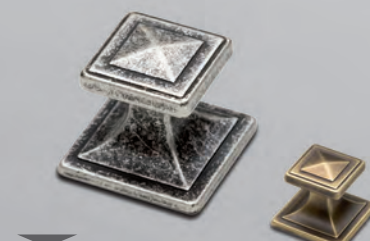

Referencia: **020** INOX
160 mm

Referencia: **021** GRIS ANTIGUO
MARRÓN ANTIGUO
128 mm

Referencia: **023** PLATA VIEJA
ORO VIEJO
96 mm

Referencia: **024** PLATA VIEJA
ORO VIEJO

Referencia: **025** GRIS ANTIGUO
MARRÓN ANTIGUO

Referencia: **026** INOX

Referencia: **027** PIEDRA BLANCA
PIEDRA NEGRA
PIEDRA MARRÓN

Referencia: **028** PLATA VIEJA
ORO VIEJO

Referencia: **029** BRONCE CLÁSICO

Referencia: **030** CROMO MATE
CROMO BRILLO

Referencia: **031** CONCHA INOX
64 mm

Referencia: **032** CONCHA PLATA VIEJA
64 mm

Referencia: **033** INOX
BLANCO
31 cm 15 cm
MEDIDA TOTAL MEDIDA TOTAL

Referencia: **034** INOX
MEDIDAS TOTALES: 14, 19, 24, 29, 34, 39, 44, 49, 59, 69, 79, 89, 99 y 119 mm