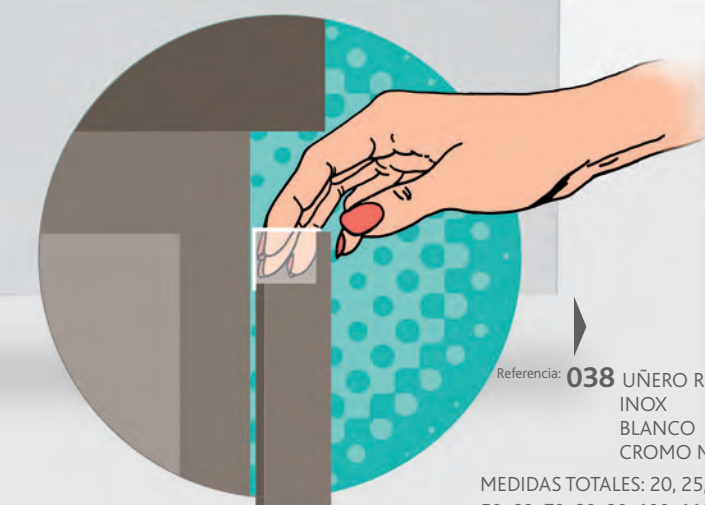

Referencia: **031** CONCHA INOX
64 mm

Referencia: **032** CONCHA PLATA VIEJA
64 mm

Referencia: **033** INOX
BLANCO
31 cm 15 cm
MEDIDA TOTAL MEDIDA TOTAL

Referencia: **034** INOX
MEDIDAS TOTALES: 14, 19, 24, 29, 34, 39, 44, 49, 59, 69, 79, 89, 99 y 119 mm

Referencia: **017** INOX
GRIS ANTIGUO
MARRÓN ANTIGUO
160 mm

Referencia: **022** PLATA VIEJA
ORO VIEJO
128mm

Referencia: **037** GOLA PLANA
CROMO MATE
170 mm
MEDIDA TOTAL

Referencia: **035** SENSACIÓN INOX
MEDIDAS TOTALES: 15, 20, 25, 30, 35, 40, 45, 50, 60, 70, 80, 90, 100 y 120 cm.

Referencia: **036** CURVE INOX
MEDIDAS TOTALES: 15, 20, 30, 40, 45, 50, 60, 70, 80, 90, 100 y 120 cm.

Referencia: **038** UÑERO RANIERI
INOX
BLANCO
CROMO MATE / BRILLO
MEDIDAS TOTALES: 20, 25, 30, 35, 40, 45, 50, 60, 70, 80, 90, 100, 110 y 120 cm.