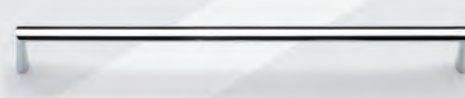

Referencia: **004** INOX
MEDIDAS TOTALES: 128, 192, 292, 342, 392, 492, 592, 692, 792 y 1.092 mm.

Referencia: **005** CROMO MATE
160 mm 256 mm 352 mm

Referencia: **006** CROMO MATE
160 mm 256 mm

Referencia: **007** CROMO MATE
160 mm

Referencia: **008** CROMO MATE
160 mm

Referencia: **009** CROMO MATE
160 mm

Referencia: **010** INOX
192 mm

Referencia: **011** CROMO BRILLO / INOX
160 mm 320 mm

Referencia: **012** CROMO BRILLO / INOX
160 mm 320 mm

Referencia: **013** INOX
160 mm 320 mm 448 mm

Referencia: **014** INOX
224 mm

Referencia: **015** CROMO BRILLO
INOX
192 mm

Referencia: **016** INOX
160 mm

Referencia: **018** INOX
160 mm

Referencia: **019** INOX
MARRÓN ANTIGUO
GRIS ANTIGUO
128 mm

Referencia: **020** INOX
160 mm

Referencia: **021** GRIS ANTIGUO
MARRÓN ANTIGUO
128 mm

Referencia: **023** PLATA VIEJA
ORO VIEJO
96 mm

Referencia: **024** PLATA VIEJA
ORO VIEJO

Referencia: **025** GRIS ANTIGUO
MARRÓN ANTIGUO