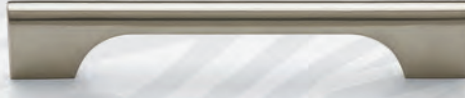

Referencia: **004** INOX
MEDIDAS TOTALES: 128, 192, 292, 342, 392, 492, 592, 692, 792 y 1.092 mm.

Referencia: **005** CROMO MATE
160 mm 256 mm 352 mm

Referencia: **006** CROMO MATE
160 mm 256 mm

Referencia: **007** CROMO MATE
160 mm

Referencia: **008** CROMO MATE
160 mm

Referencia: **009** CROMO MATE
160 mm

Referencia: **010** INOX
192 mm

Referencia: **011** CROMO BRILLO / INOX
160 mm 320 mm

Referencia: **012** CROMO BRILLO / INOX
160 mm 320 mm

Referencia: **013** INOX
160 mm 320 mm 448 mm

Referencia: **014** INOX
224 mm

Referencia: **015** CROMO BRILLO
INOX
192 mm

Referencia: **016** INOX
160 mm

Referencia: **018** INOX
160 mm

Referencia: **019** INOX
MARRÓN ANTIGUO
GRIS ANTIGUO
128 mm